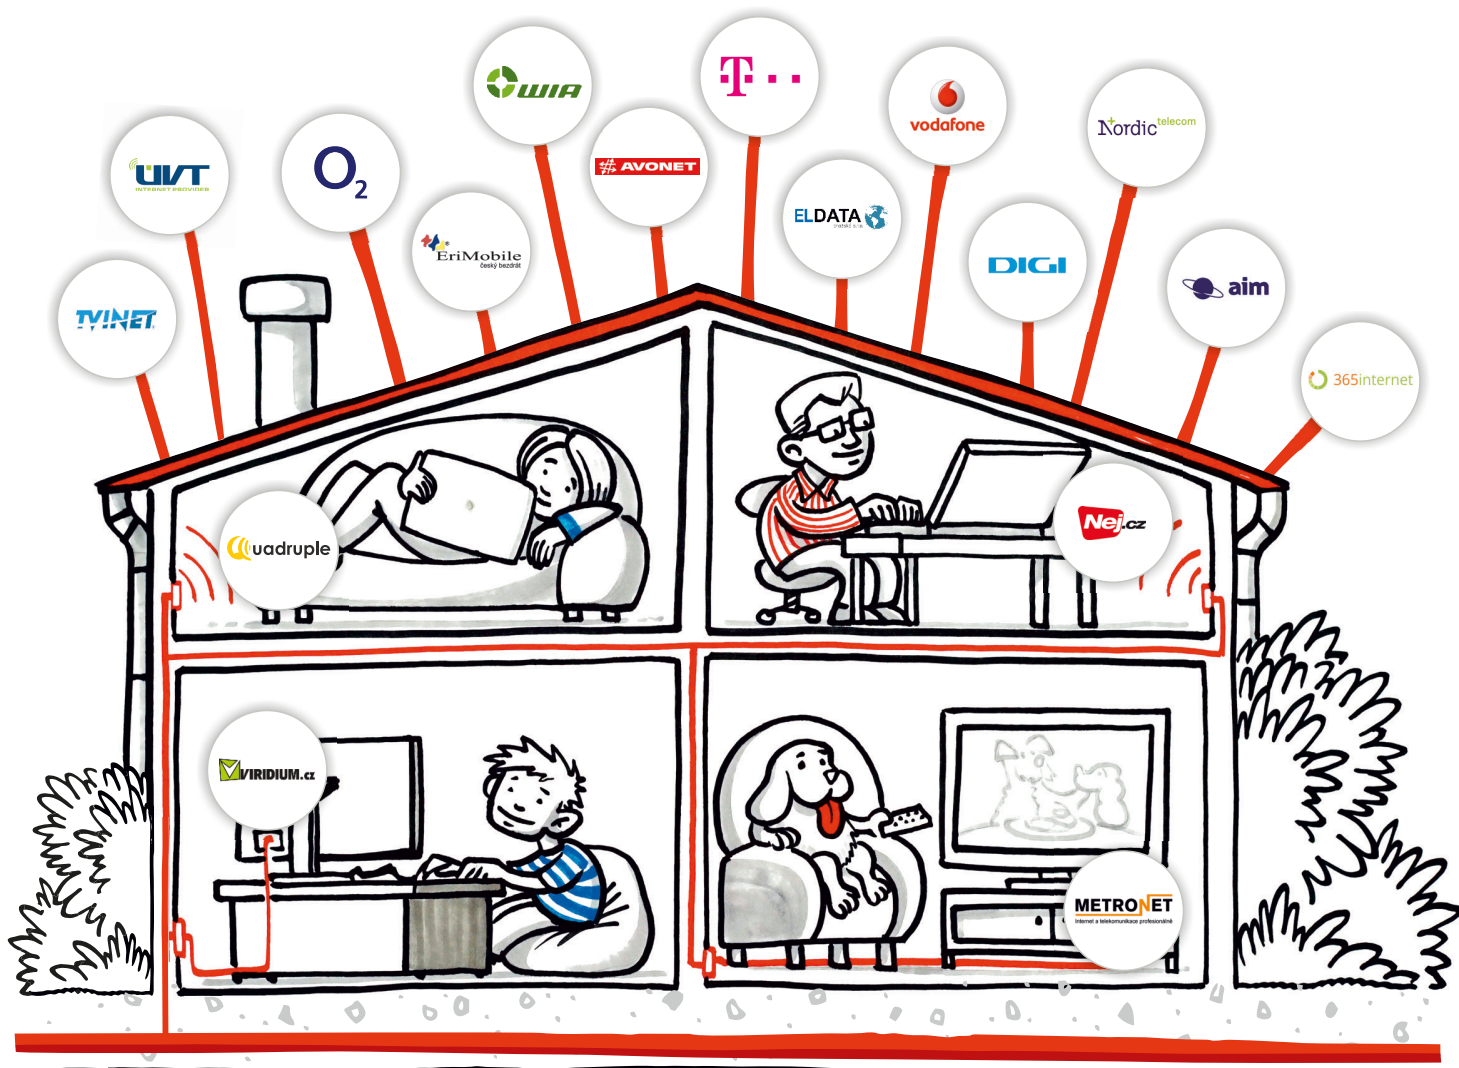

# Stabilní rychlý internet po optice do každého bytu

Připojte se do optické infrastruktury

► **CETIN**

A vyberte si svého poskytovatele.

1 řešení, více možností

Připojí Vás rychlostí do  
**1 Gb/s**

Telefonní linka  
**910 104 365**

Nabízí internetovou televizi  
a připojí vás po optice.

Připojí Vás rychlostí do  
**1 Gb/s**

Telefonní linka  
**800 880 920**

Nabízí internetovou televizi  
Kukí a připojí vás po optice.

Připojí Vás rychlostí do  
**1 Gb/s**

Telefonní linka  
**575 575 777**

Nabízí internetové TV:  
Sledování TV, Kukí, připojí  
vás po optice.

Připojí Vás rychlostí do  
**1 Gb/s**

Telefonní linka  
**533 427 533**

Nabízí internetovou televizi  
a připojí vás po optice.